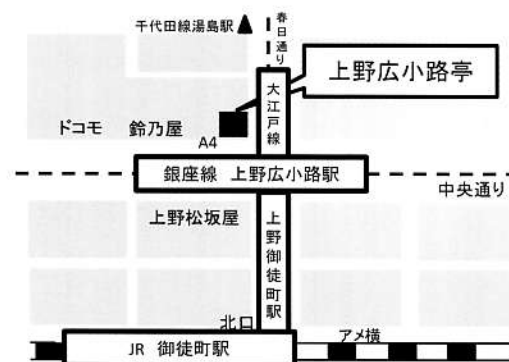

午後4時終演予定

103-0023 中央区日本橋本町3-1-6
Tel 03-3245-1278

銀座線・半蔵門線 三越前駅 出口A3 徒歩2分
JR総武線 新日本橋駅 出口3 徒歩2分

お江戸 上野広小路亭

4月24日(水)・4月25日(木)

昼席：午後1時開演

午後4時終演予定

110-0005 台東区上野1-20-10
Tel 03-3833-1789