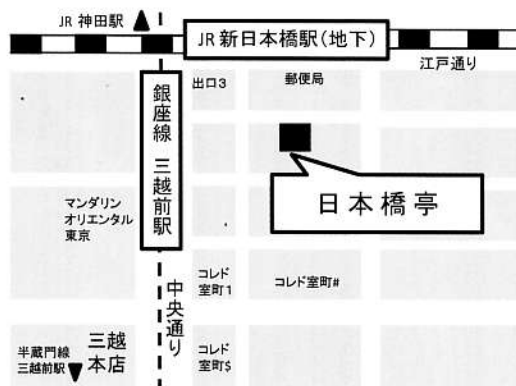

田辺一乃 真打昇進披露興行

平成31年春 講談協会 相互出演

お江戸 日本橋亭

4月18日(木)・4月19日(金)

夜席：午後6時開演

午後9時終演予定

4月27日(土)

昼席：午後1時開演

午後4時終演予定

103-0023 中央区日本橋本町3-1-6
Tel 03-3245-1278

銀座線・半蔵門線 三越前駅 出口A3 徒歩2分
JR総武線 新日本橋駅 出口3 徒歩2分

お江戸 上野広小路亭

4月24日(水)・4月25日(木)

昼席：午後1時開演

午後4時終演予定

110-0005 台東区上野1-20-10
Tel 03-3833-1789