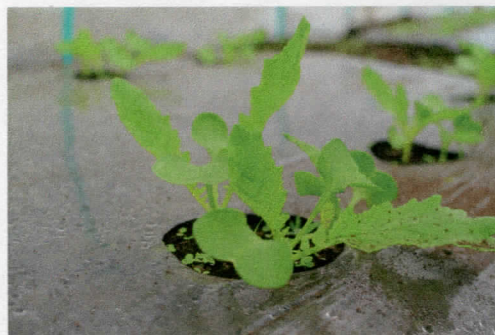

現在の圃場の様子 (9/24 撮影)

圃場全体の様子

ビニールハウス内全体の様子

練馬大根 (先行播種)

馬込三寸人参

亀戸大根

ごせき芯とり菜 (先行播種)

練馬大根