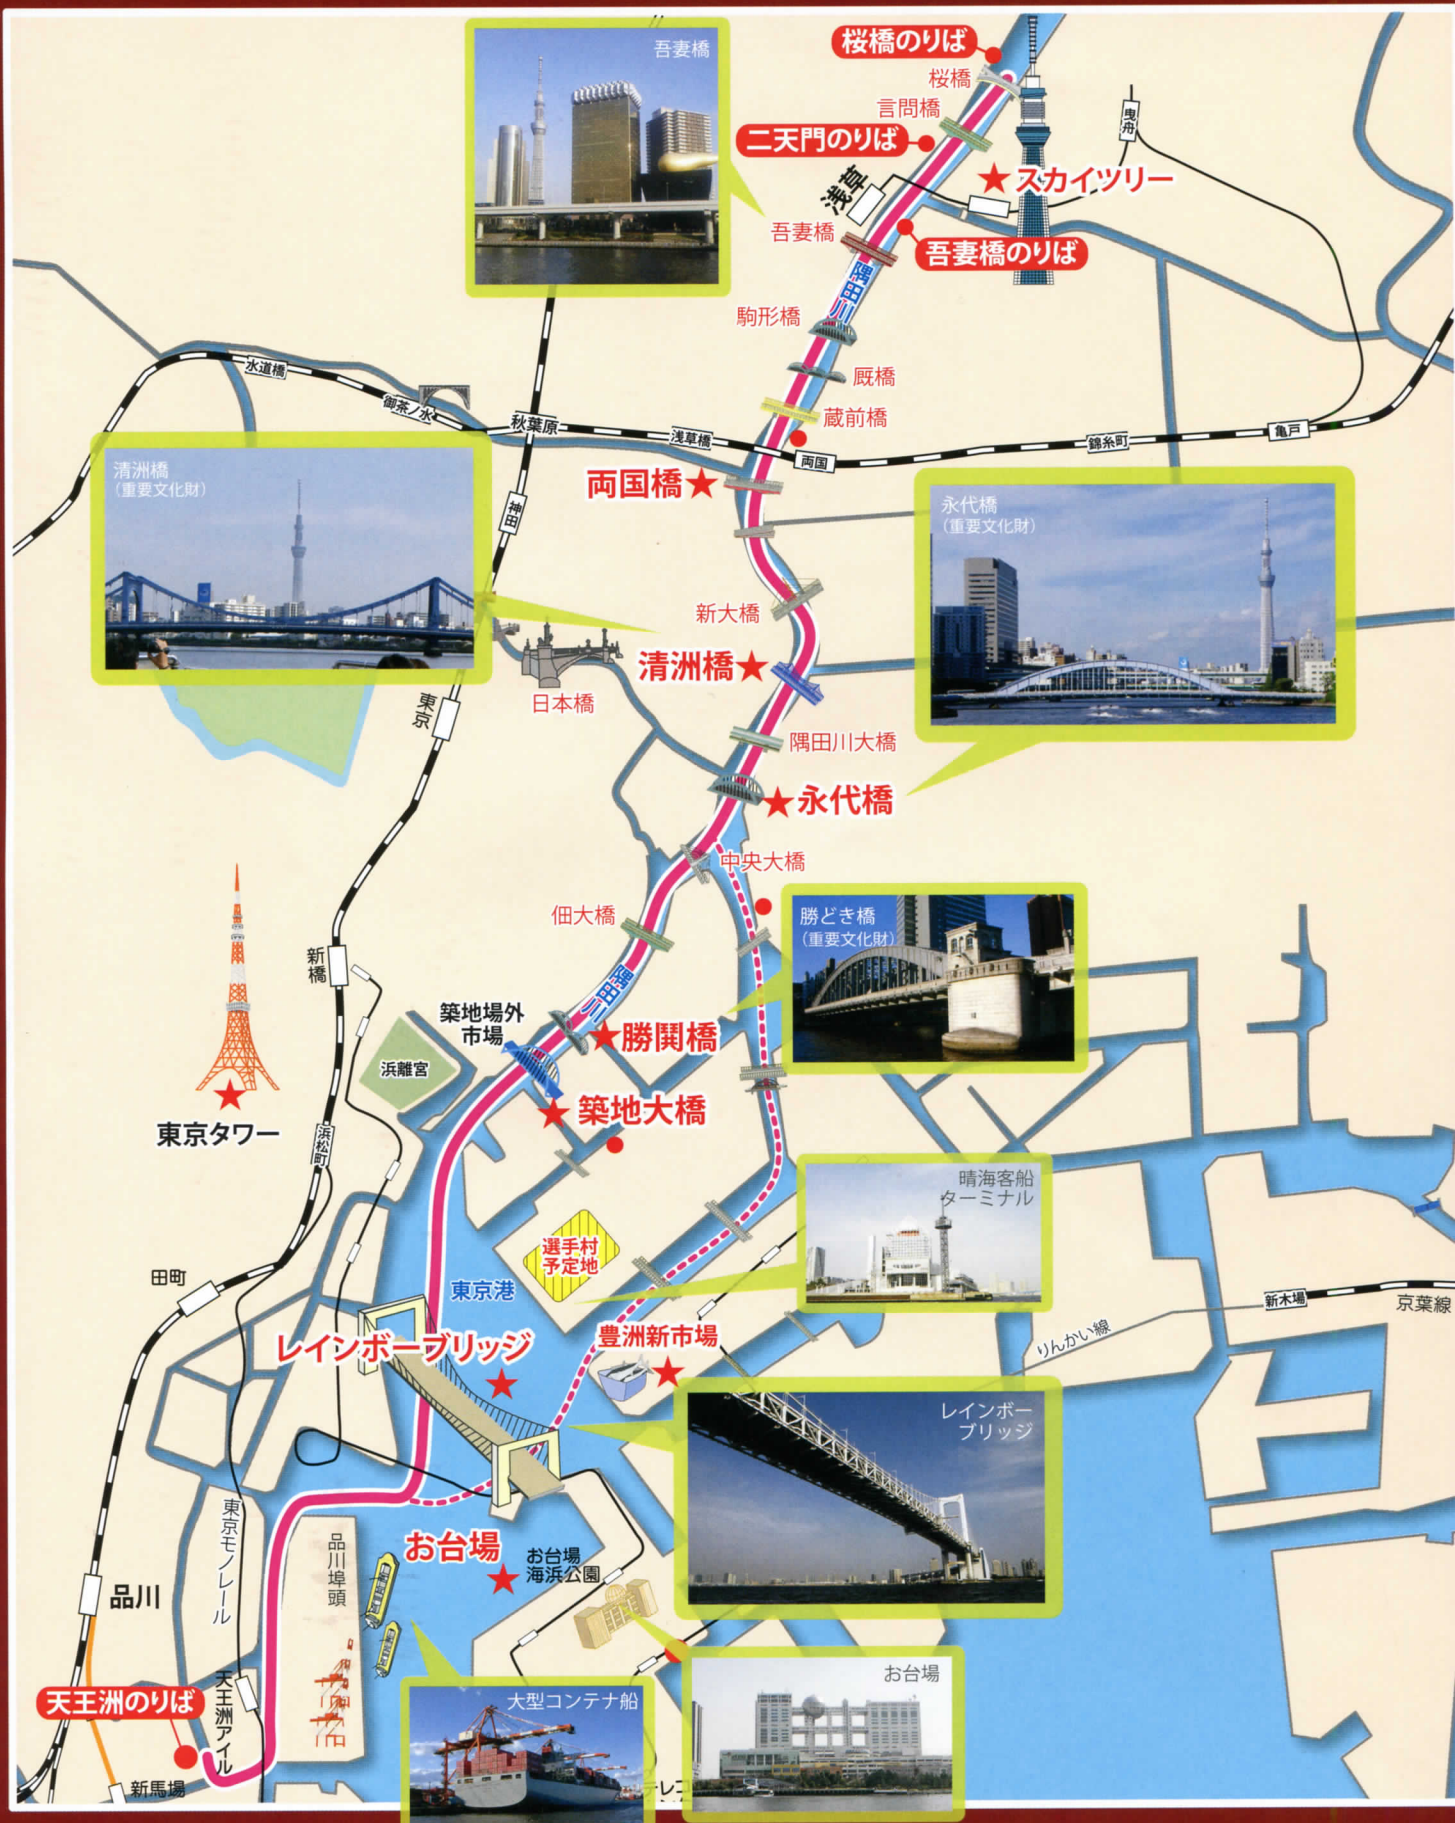

隅田川 クルーズコース

おすすめコース

発着場所 浅草（吾妻橋・桜橋・二天門）～ 品川（天王洲ヤマツピア）

お台場・レインボーブリッジ・隅田川巡りコース
90分クルーズ

株式会社ジール

ZEAL CO.,LTD.
東京都港区海岸3-21-35芝浦岸壁ビル1F/2F

(ご注意) ●ご乗船に際しては、乗船予約が必要です。お電話、ホームページより事前にお申し込み下さい。●船の運航、管理・機軸手配はジールが行います。●運航便は天候・海象により運休、中止、変更が生じる場合がございます。●ご予約完了後、お客様の都合によるキャンセルに関しては規定の料率により取消料をお支払い頂きます。