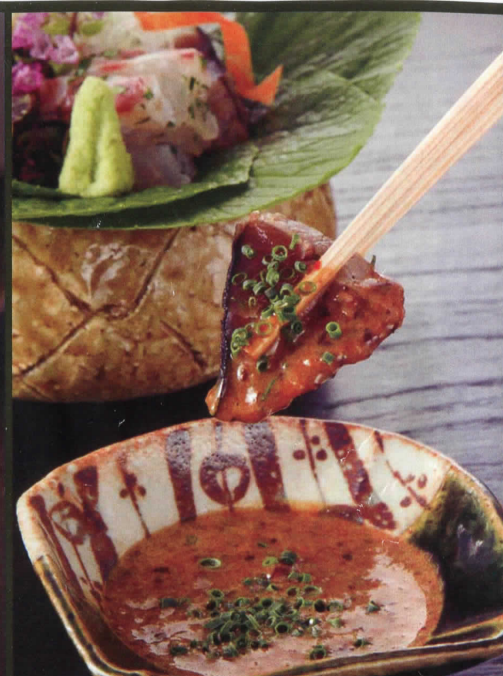

万能納豆タレ

日本橋ゆかり
三代目 野永喜三夫監修

茨城県日立市の「菊水食品」と、料亭「日本橋ゆかり」三代目野永喜三夫の共同開発により生み出された「万能納豆タレ」。「海洋ミネラル納豆」及び「黒豊」を贅沢に使った万能納豆タレは、刺身によし、野菜にかけてドレッシングとしてもよし、フライ物にかけてもよし。また、ご飯に混ぜたり、麺に合えたりと、まさに万能に使える調味料です。

【菊水食品】、銀座【茨城マルシェ】でお買い求めいただけます。