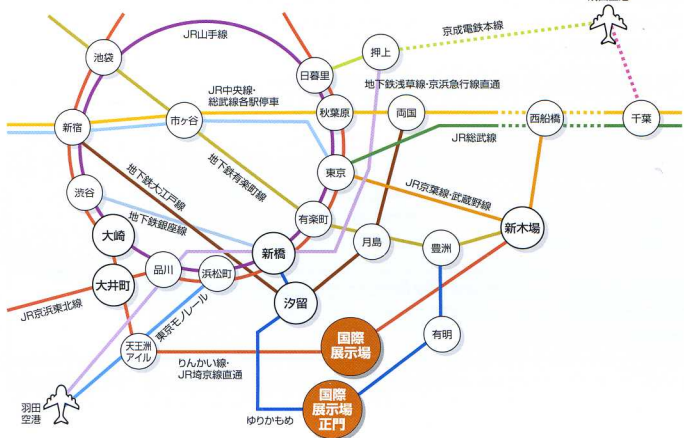

**めんは元気な健康食**  
—日本の伝統食“麺”を創造する—

主催 / 麺産業展実行委員会  
<http://www.mensanten.com>

会期: 4月3日(水) 4日(木) 5日(金) 10:00▶17:00  
会場: 東京ビッグサイト東展示場4ホール

当社が貴殿を特別にご招待いたします。

皆さまのご来場を心よりお待ちしております。

同時開催

会場アクセスのご案内

アクセスマップ

羽田空港からお越しの場合

- 羽田空港第1(第2)ビル駅～東京モノレール(浜松町行 約25分)～天王洲アイル駅→東京臨海高速鉄道りんかい線(新木場行 約6分)→国際展示場駅
- ※乗車駅羽田空港第1(第2)ビル駅はご利用航空会社にて異なります。

東京駅からお越しの場合

- 東京駅～京葉線(蘇我行 約10分)～新木場駅→東京臨海高速鉄道りんかい線(大崎行 約5分)→国際展示場駅
- 東京駅～JR山手線外周(渋谷方面行き 約5分)～新橋駅→ゆりかもめ(豊洲行 約25分)→国際展示場正門駅

- りんかい線 国際展示場駅下車 徒歩約7分
  - 大崎駅(JR)←13分→国際展示場駅←5分→新木場駅(JR, 東京メトロ)
  - ※大崎駅から新宿・大宮方面へJR埼京線相互直通運転
- ゆりかもめ(新交通) 国際展示場正門駅下車 徒歩約3分
  - 新橋駅(JR, 東京メトロ, 都営地下鉄)←22分→国際展示場正門駅←8分→豊洲駅(有楽町線)
- 都営バス
  - 東16系統(豊洲駅前経由): 東京駅八重洲口←約35分→東京ビッグサイト←約5分→東京テレビターミナル
  - 海01系統(豊洲駅前経由): 門前仲町←約30分→東京ビッグサイト
  - 虹01系統: 浜松町←約30分→東京ビッグサイト(リムジンバス・京浜急行バス)
  - ※イベント開催時のみ運行の便もありますので、ご確認ください。
- 空港バス
  - 羽田空港←約25分→東京ビッグサイト
  - 成田空港←約60分→東京ビッグサイト
- 車
  - 東京シティエアーターミナル(TCAT)←約20分→東京ビッグサイト(首都高速利用の場合)
  - 大井・羽田方面から(湾岸線)→臨海副都心ランプから約5分
  - 千葉・葛西方面から(湾岸線)→有明ランプから約5分